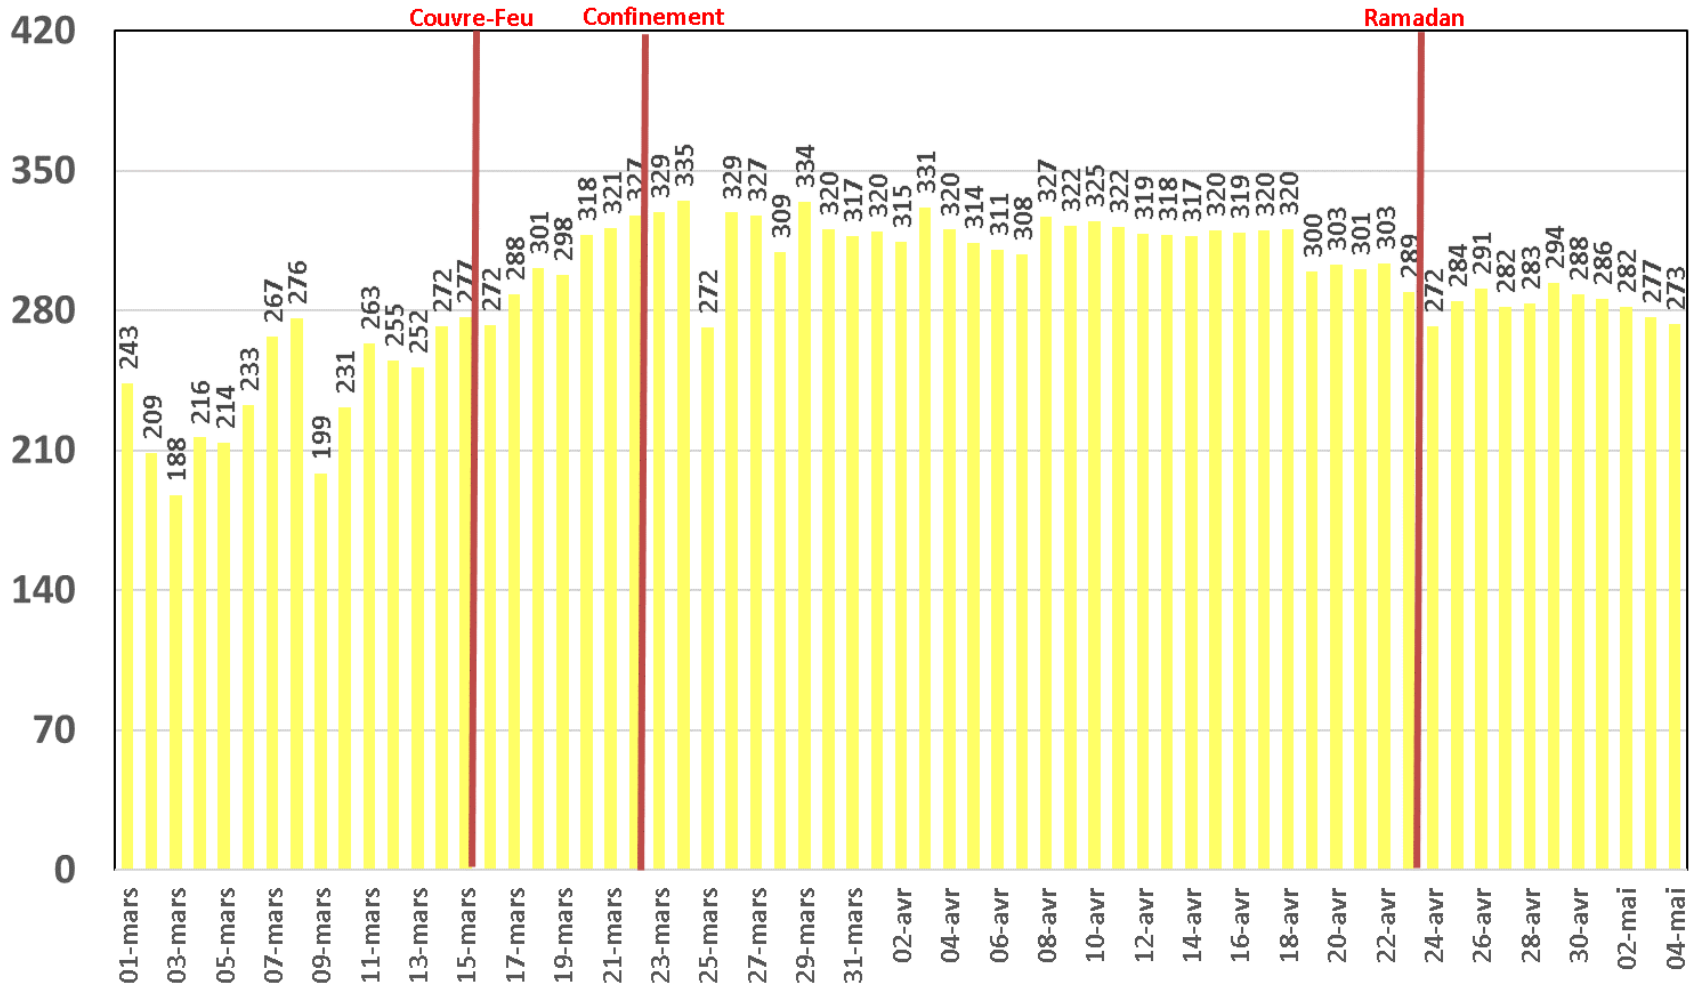

Traffic Data Mobile (To)

Traffic Data Mobile sur Smartphone

Traffic Data Mobile sur Smartphone (To)

Trafic Data Mobile sur Clés 3G/4G

Trafic Data Mobile sur Clés 3G/4G (To)

Traffic Data Fixe Hertzienne

Traffic Data Fixe Hertzienne (Box-Data & LTE-TDD) (To)

Traffic Data sur Box-Data

Traffic Data sur Box-Data (To)

Traffic Data sur LTE-TDD

Traffic Data sur LTE-TDD (To)

Evolution quotidienne du nombre des réclamations relatives aux services Box Data & LTE-TDD

Nombre de réclamations Box Data & LTE-TDD