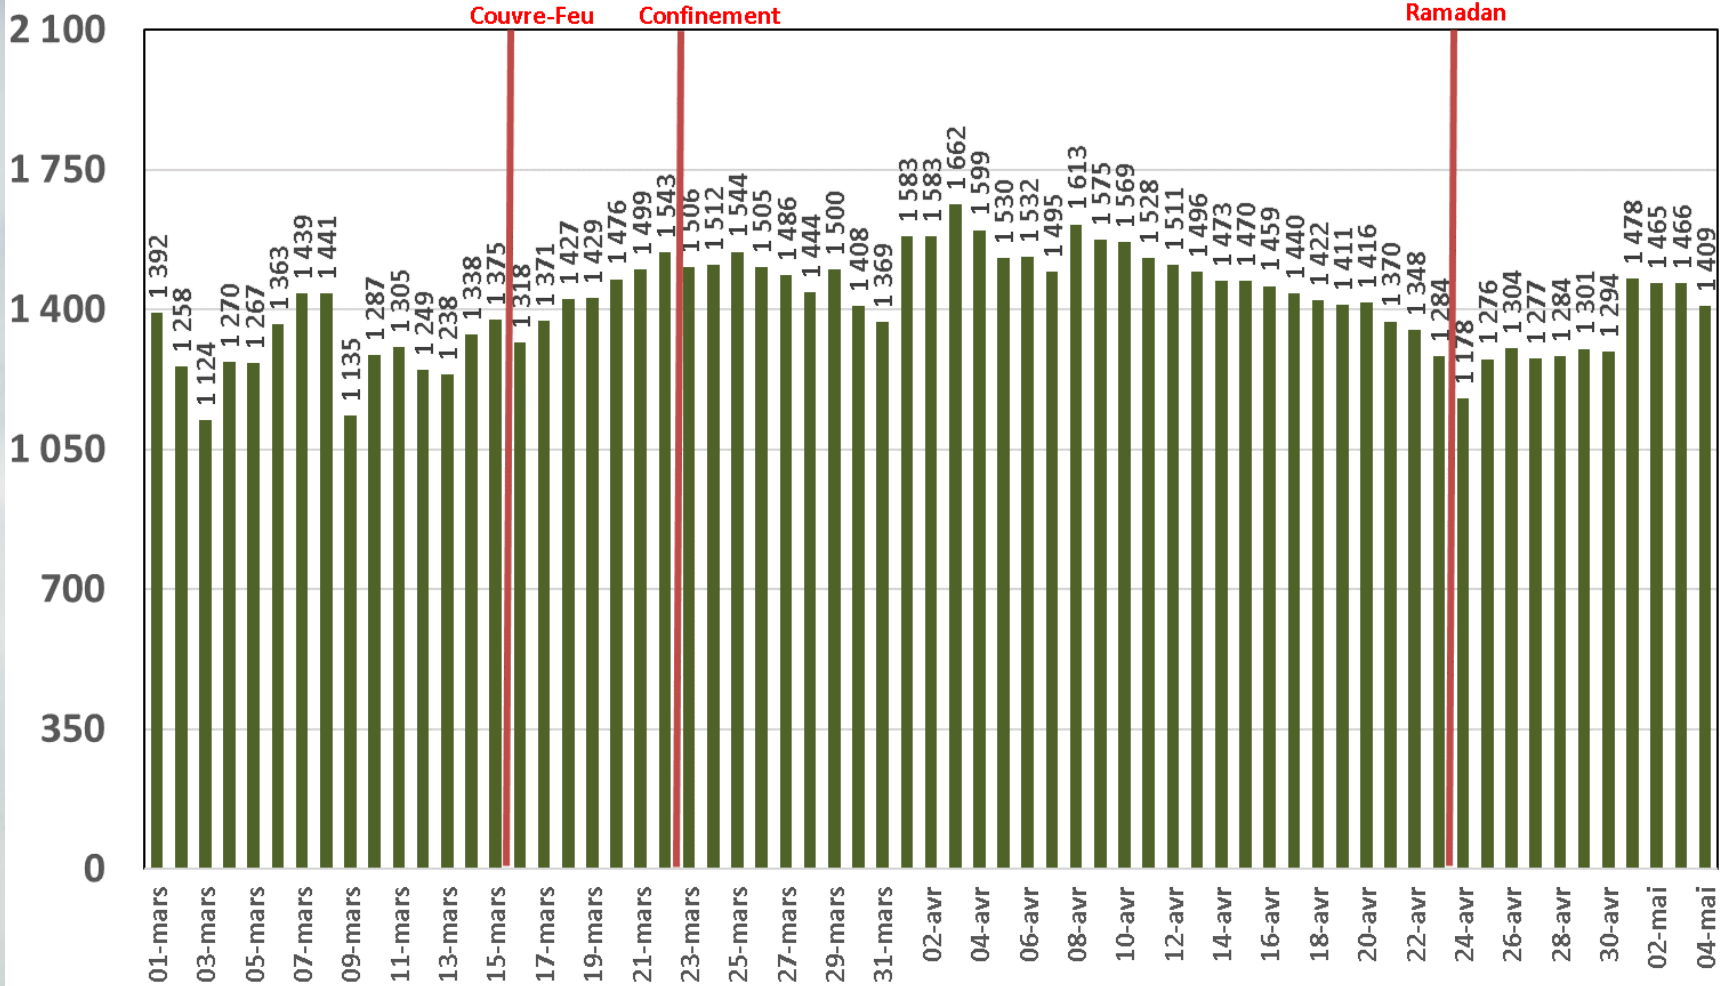

Effet du Couvre-feu et du Confinement Total sur:
Le Trafic Internet Mobile
et Le Trafic Internet Fixe Hertzien
(& réclamations)

Evolution Journalière
du 1^{er} Mars 2020 au 4^{er} Mai 2020

Traffic Data Mobile

Traffic Data Mobile (To)

Traffic Data Mobile sur Smartphone

Traffic Data Mobile sur Smartphone (To)

Trafic Data Mobile sur Clés 3G/4G

Trafic Data Mobile sur Clés 3G/4G (To)

Traffic Data Fixe Hertzienne

Traffic Data Fixe Hertzienne (Box-Data & LTE-TDD) (To)

Traffic Data sur Box-Data

Traffic Data sur Box-Data (To)

Traffic Data sur LTE-TDD

Traffic Data sur LTE-TDD (To)

Evolution quotidienne du nombre des réclamations relatives aux services Box Data & LTE-TDD

Nombre de réclamations Box Data & LTE-TDD