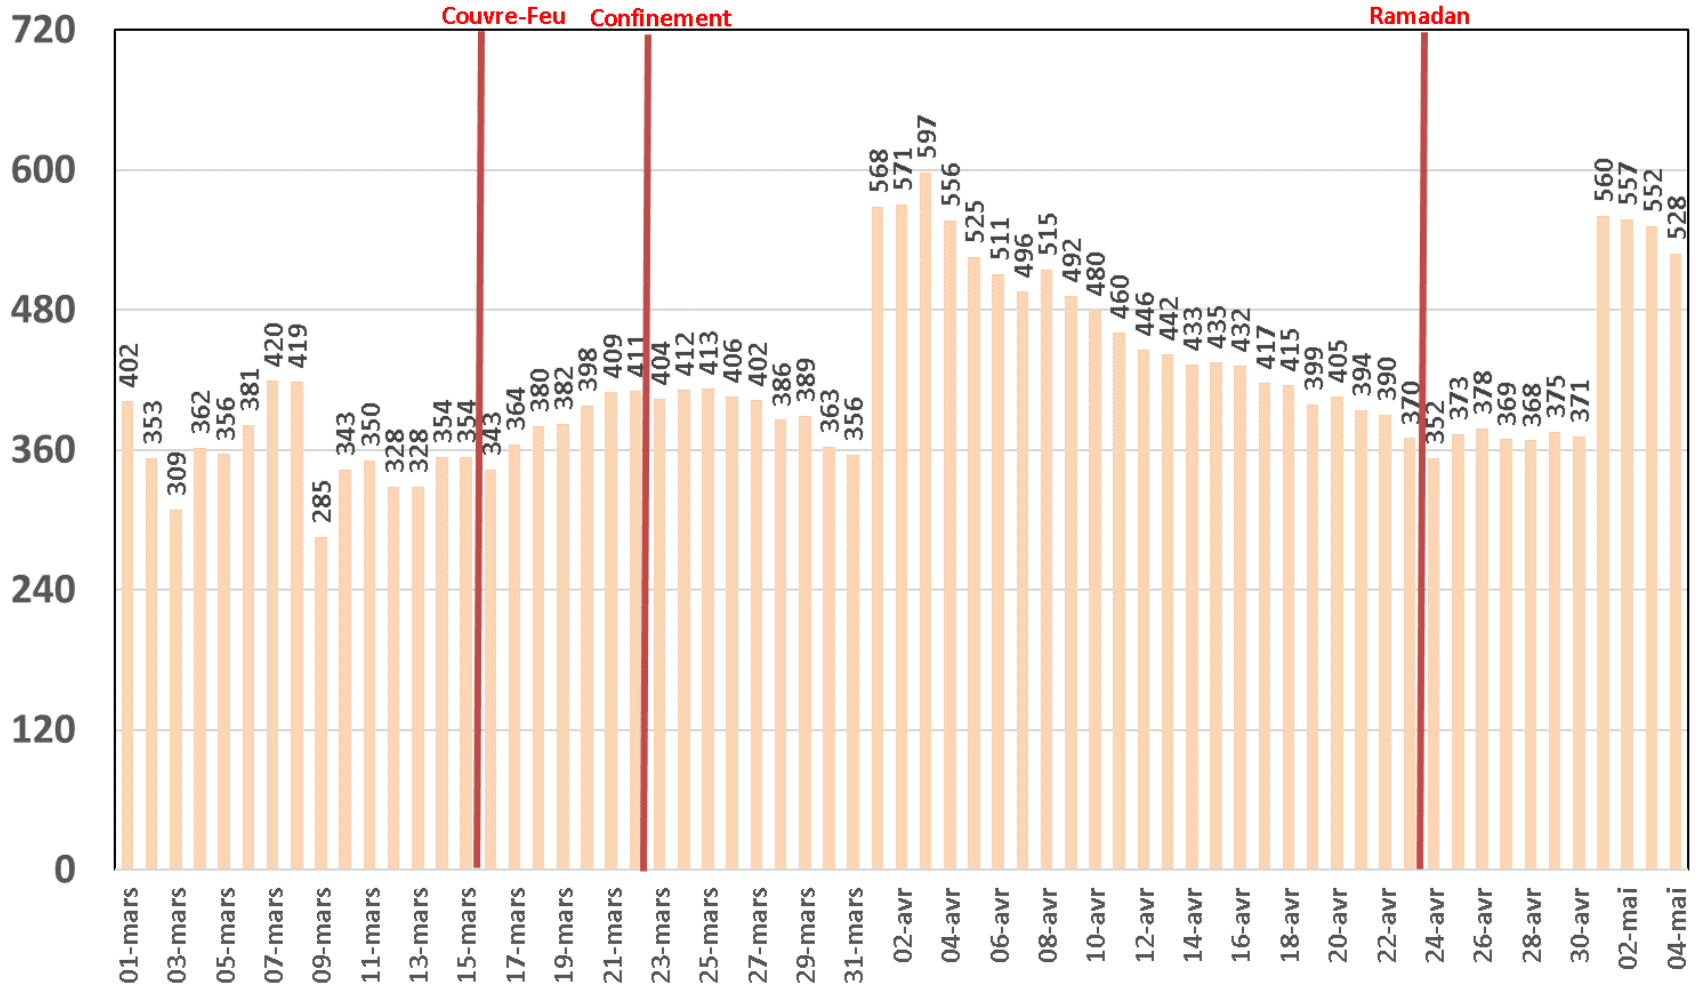

Traffic Data Mobile (To)

Traffic Data Mobile sur Smartphone

Traffic Data Mobile sur Smartphone (To)

Trafic Data Mobile sur Clés 3G/4G

Trafic Data Mobile sur Clés 3G/4G (To)

Traffic Data Fixe Hertzienne

Traffic Data Fixe Hertzienne (Box-Data & LTE-TDD) (To)

Traffic Data sur Box-Data

Traffic Data sur Box-Data (To)

Traffic Data sur LTE-TDD

Traffic Data sur LTE-TDD (To)

Evolution quotidienne du nombre des réclamations relatives aux services Box Data & LTE-TDD

Nombre de réclamations Box Data & LTE-TDD