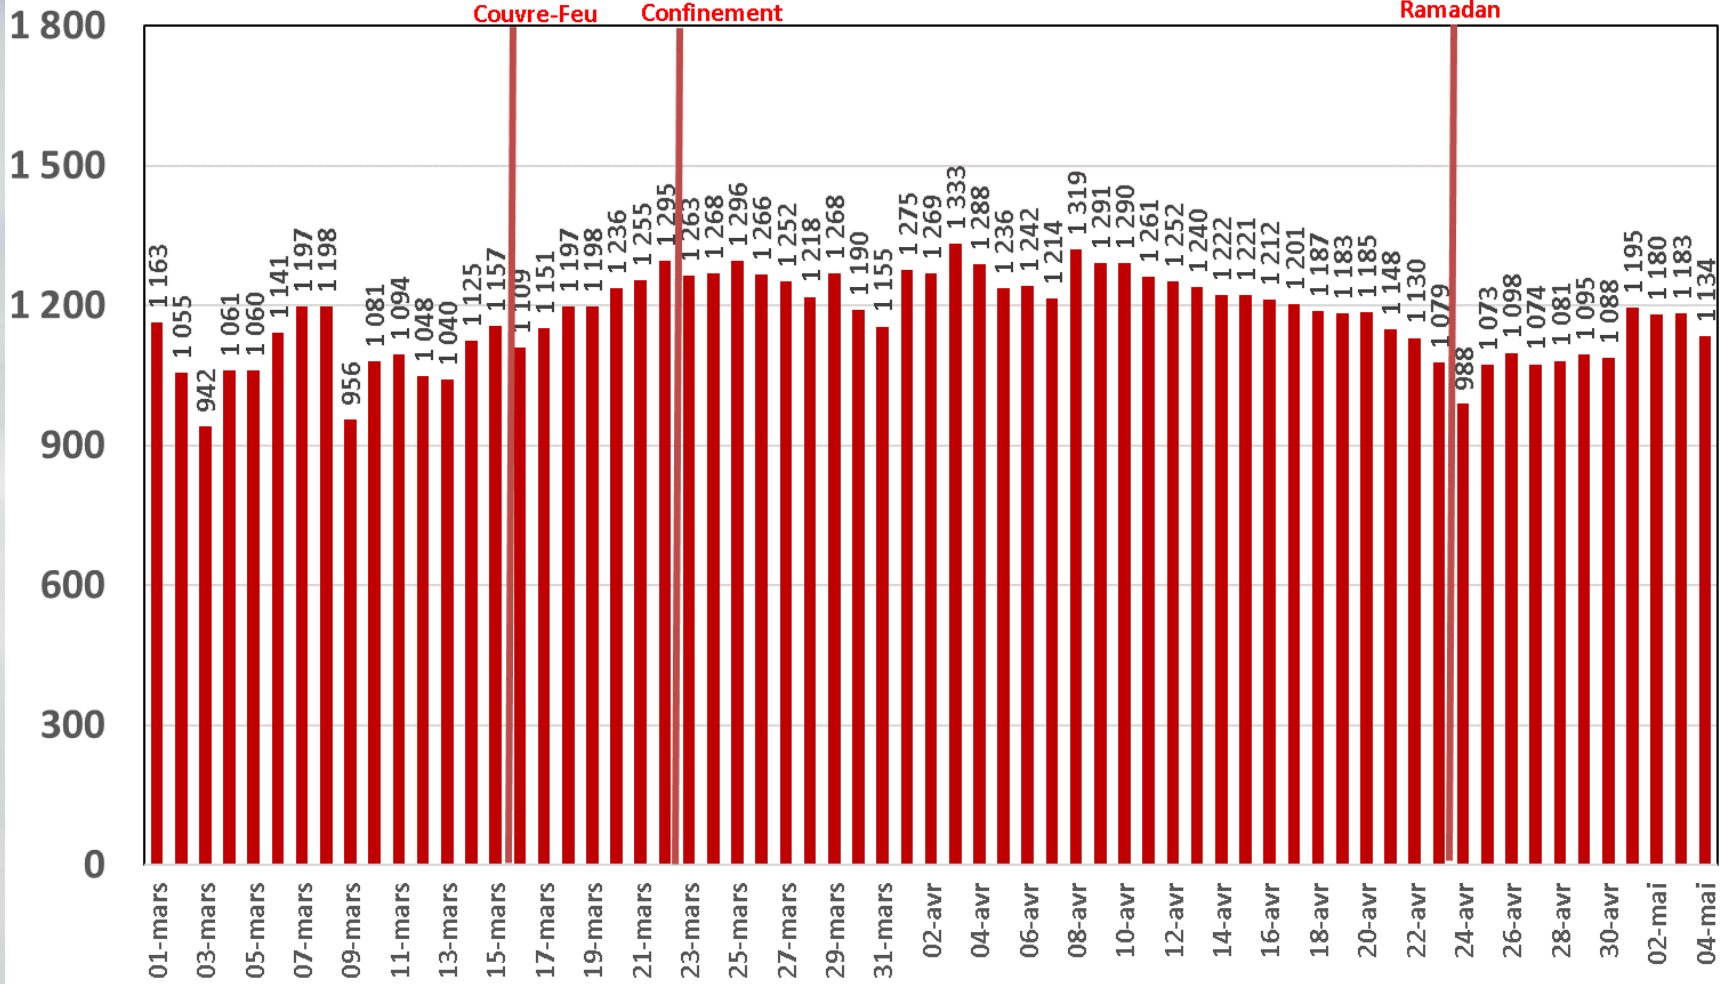

Effet du Couvre-feu et du Confinement Total sur:
Le Trafic Internet Mobile
et Le Trafic Internet Fixe Hertzien
(& réclamations)

Evolution Journalière
du 1^{er} Mars 2020 au 4^{er} Mai 2020

Traffic Data Mobile

Traffic Data Mobile (To)

Traffic Data Mobile sur Smartphone

Traffic Data Mobile sur Smartphone (To)

Trafic Data Mobile sur Clés 3G/4G

Trafic Data Mobile sur Clés 3G/4G (To)

Traffic Data Fixe Hertzienne

Traffic Data Fixe Hertzienne (Box-Data & LTE-TDD) (To)

Traffic Data sur Box-Data

Traffic Data sur Box-Data (To)

Traffic Data sur LTE-TDD

Traffic Data sur LTE-TDD (To)

Evolution quotidienne du nombre des réclamations relatives aux services Box Data & LTE-TDD

Nombre de réclamations Box Data & LTE-TDD