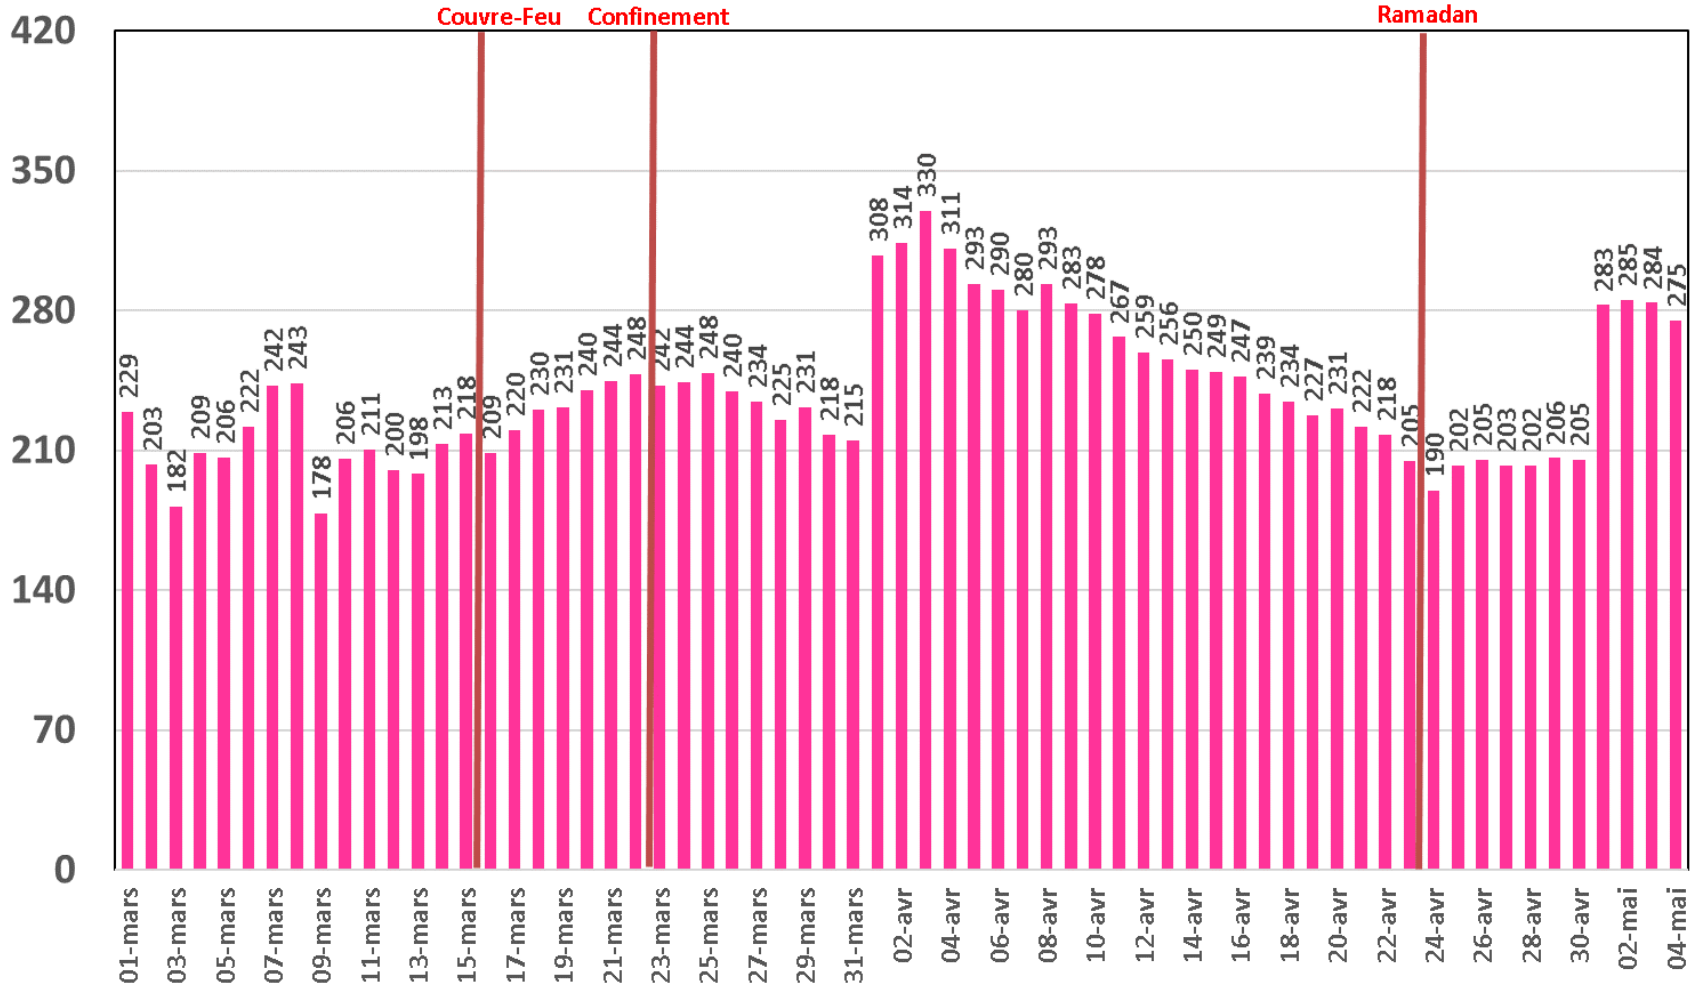

Traffic Data Mobile (To)

Traffic Data Mobile sur Smartphone

Traffic Data Mobile sur Smartphone (To)

Trafic Data Mobile sur Clés 3G/4G

Trafic Data Mobile sur Clés 3G/4G (To)

Traffic Data Fixe Hertzienne

Traffic Data Fixe Hertzienne (Box-Data & LTE-TDD) (To)

Traffic Data sur Box-Data

Traffic Data sur Box-Data (To)

Traffic Data sur LTE-TDD

Traffic Data sur LTE-TDD (To)

Evolution quotidienne du nombre des réclamations relatives aux services Box Data & LTE-TDD

Nombre de réclamations Box Data & LTE-TDD