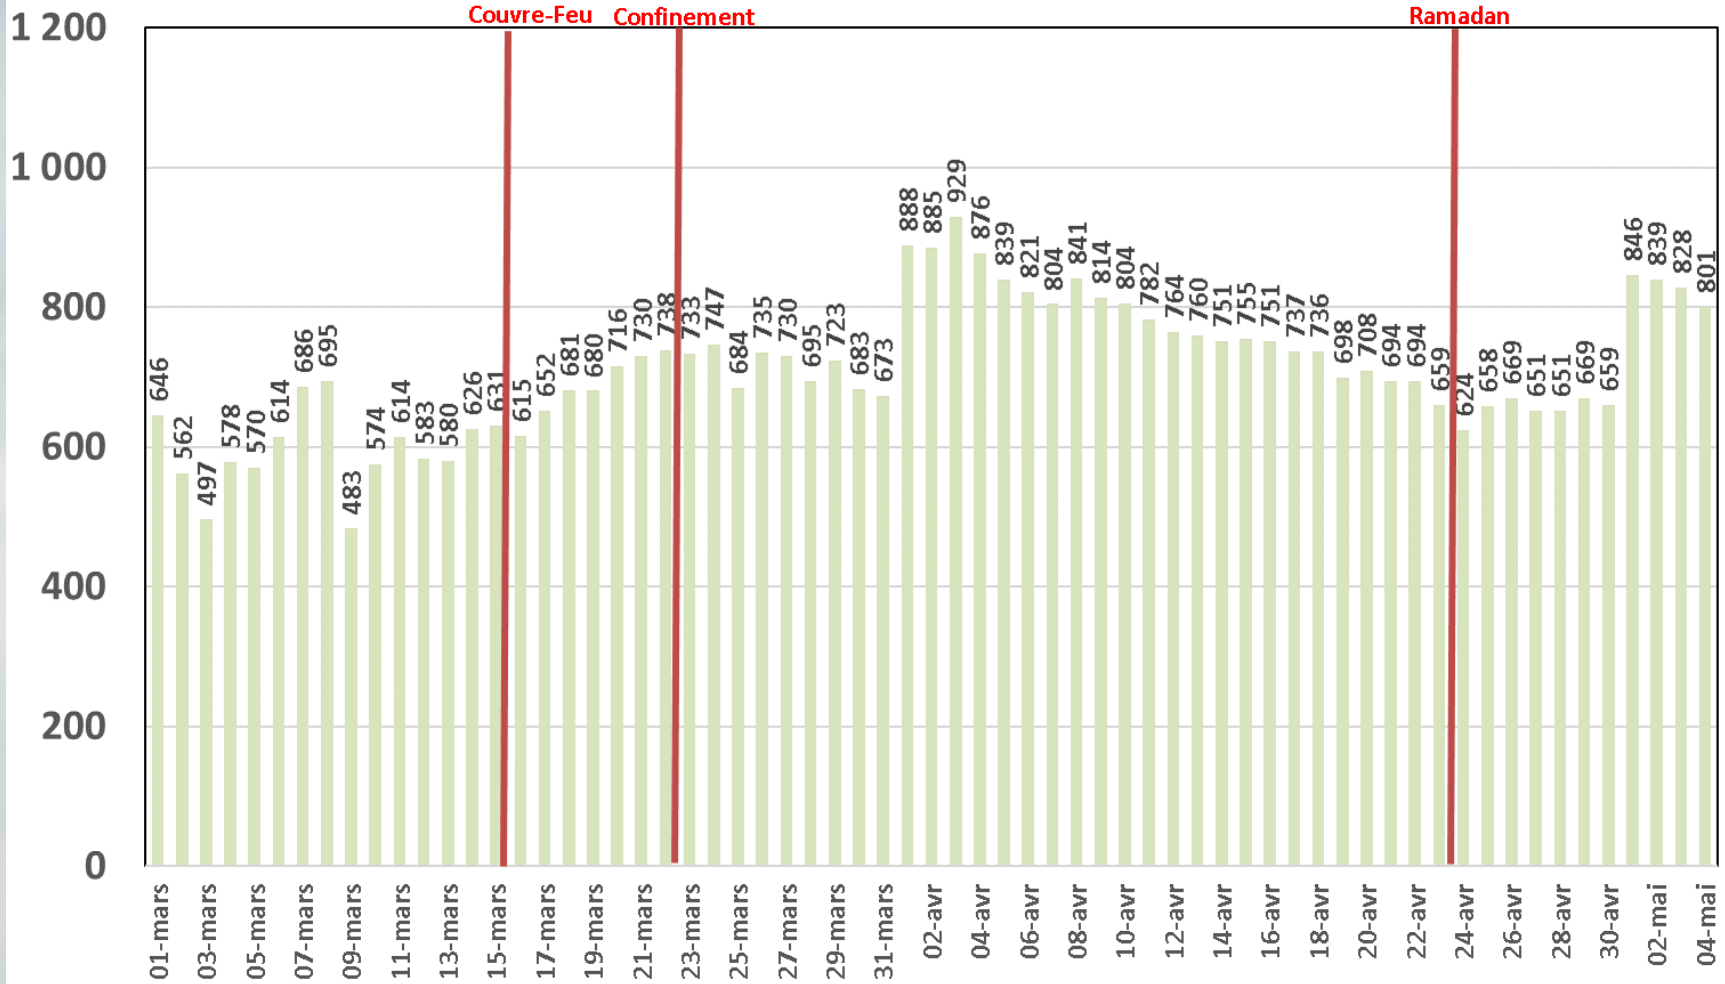

Traffic Data Mobile (To)

Traffic Data Mobile sur Smartphone

Traffic Data Mobile sur Smartphone (To)

Trafic Data Mobile sur Clés 3G/4G

Trafic Data Mobile sur Clés 3G/4G (To)

Traffic Data Fixe Hertzienne

Traffic Data Fixe Hertzienne (Box-Data & LTE-TDD) (To)

Traffic Data sur Box-Data

Traffic Data sur Box-Data (To)

Traffic Data sur LTE-TDD

Traffic Data sur LTE-TDD (To)

Evolution quotidienne du nombre des réclamations relatives aux services Box Data & LTE-TDD

Nombre de réclamations Box Data & LTE-TDD