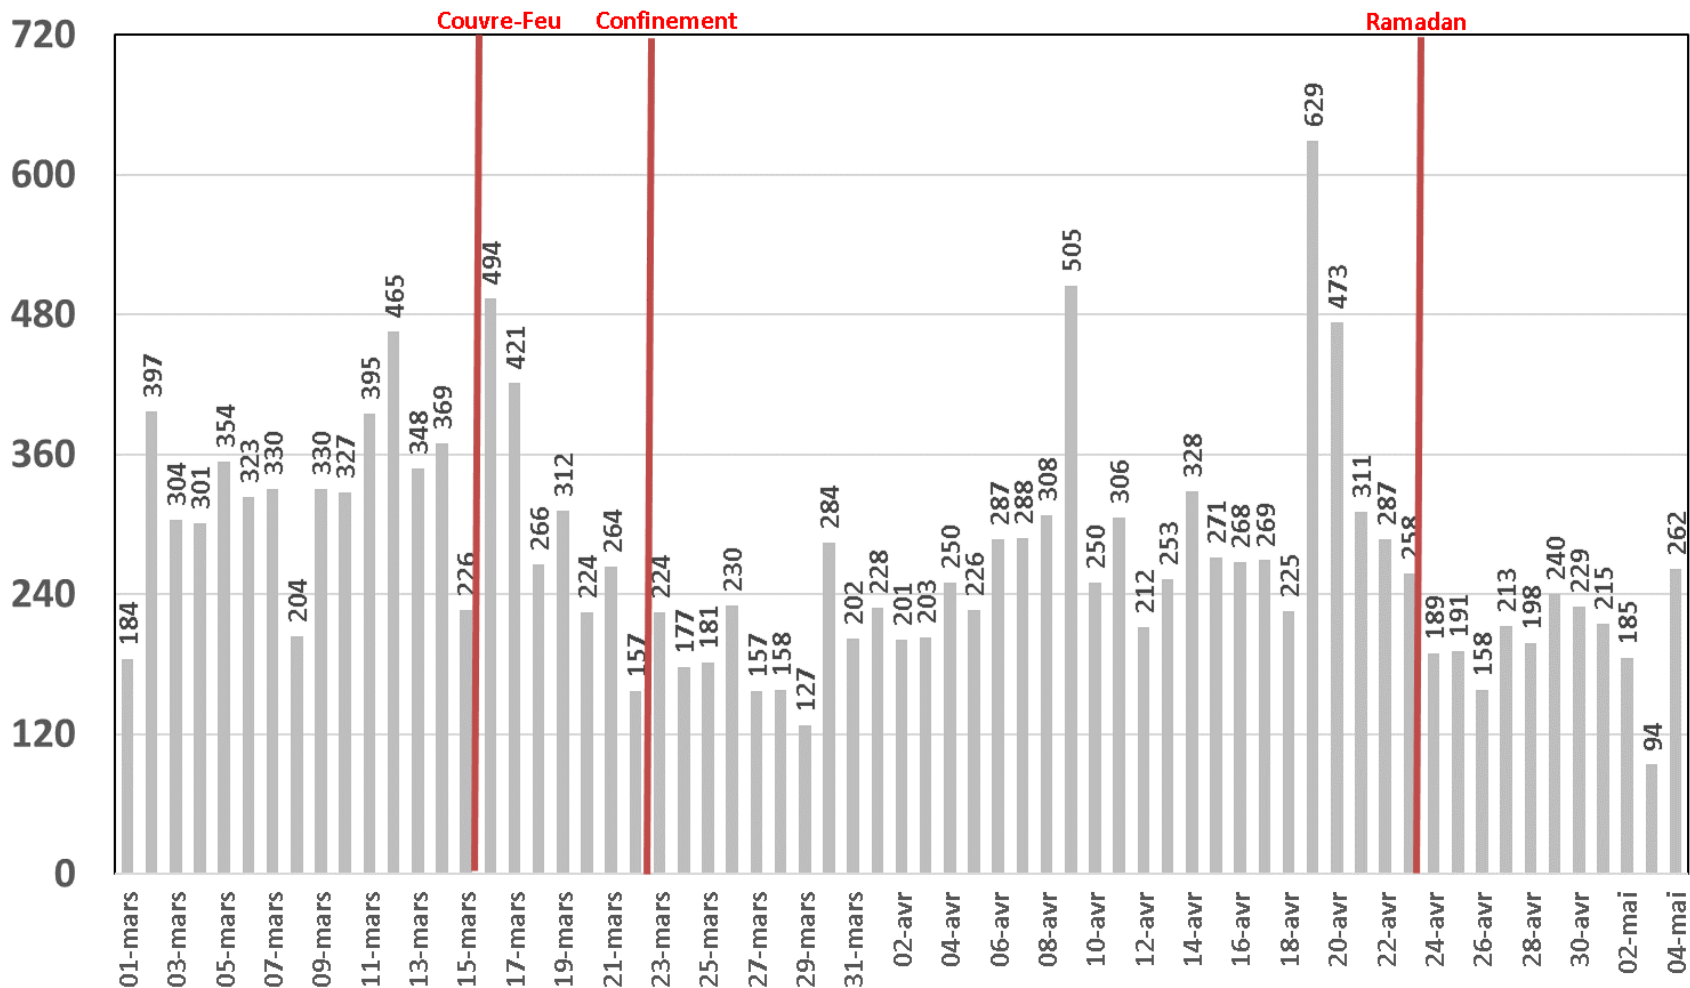

Traffic Data sur Box-Data

Traffic Data sur Box-Data (To)

Traffic Data sur LTE-TDD

Traffic Data sur LTE-TDD (To)

Evolution quotidienne du nombre des réclamations relatives aux services Box Data & LTE-TDD

Nombre de réclamations Box Data & LTE-TDD

Traffic Voix Mobile